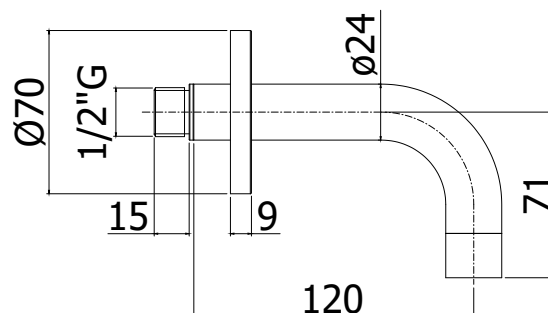

COLLEZIONE

accessori - fittings

IMMAGINE PRODOTTO

DISEGNO TECNICO

DESCRIZIONE

Bocca a muro per vasca completa di:

- aeratore M22x1
- piastra in metallo Ø70mm
- attacco 1/2" G

ART.

ZBOC 140 . .

Ø24 con lunghezza l. 120mm

FINITURE

ZBOC

- CR - cromo
- BO - bianco opaco
- NO - nero opaco
- HG - finitura HONEY GOLD
- HGSP - finitura HONEY GOLD SPAZZOLATO
- ST - finitura steel looking

PAGINA PRODOTTO